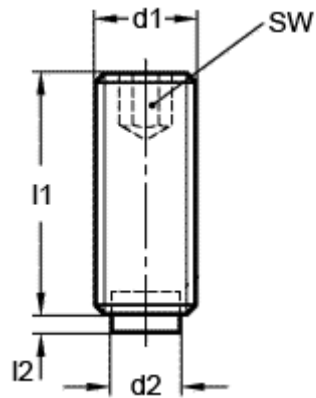

Varenummer: 20930744
Beskrivelse: E+G Gevinstift
GN 913.3-M12-20-MS

Mål

d1 = M12
d2 = 10.0
l1 = 20
l2 = 2.0
SW = 6.0